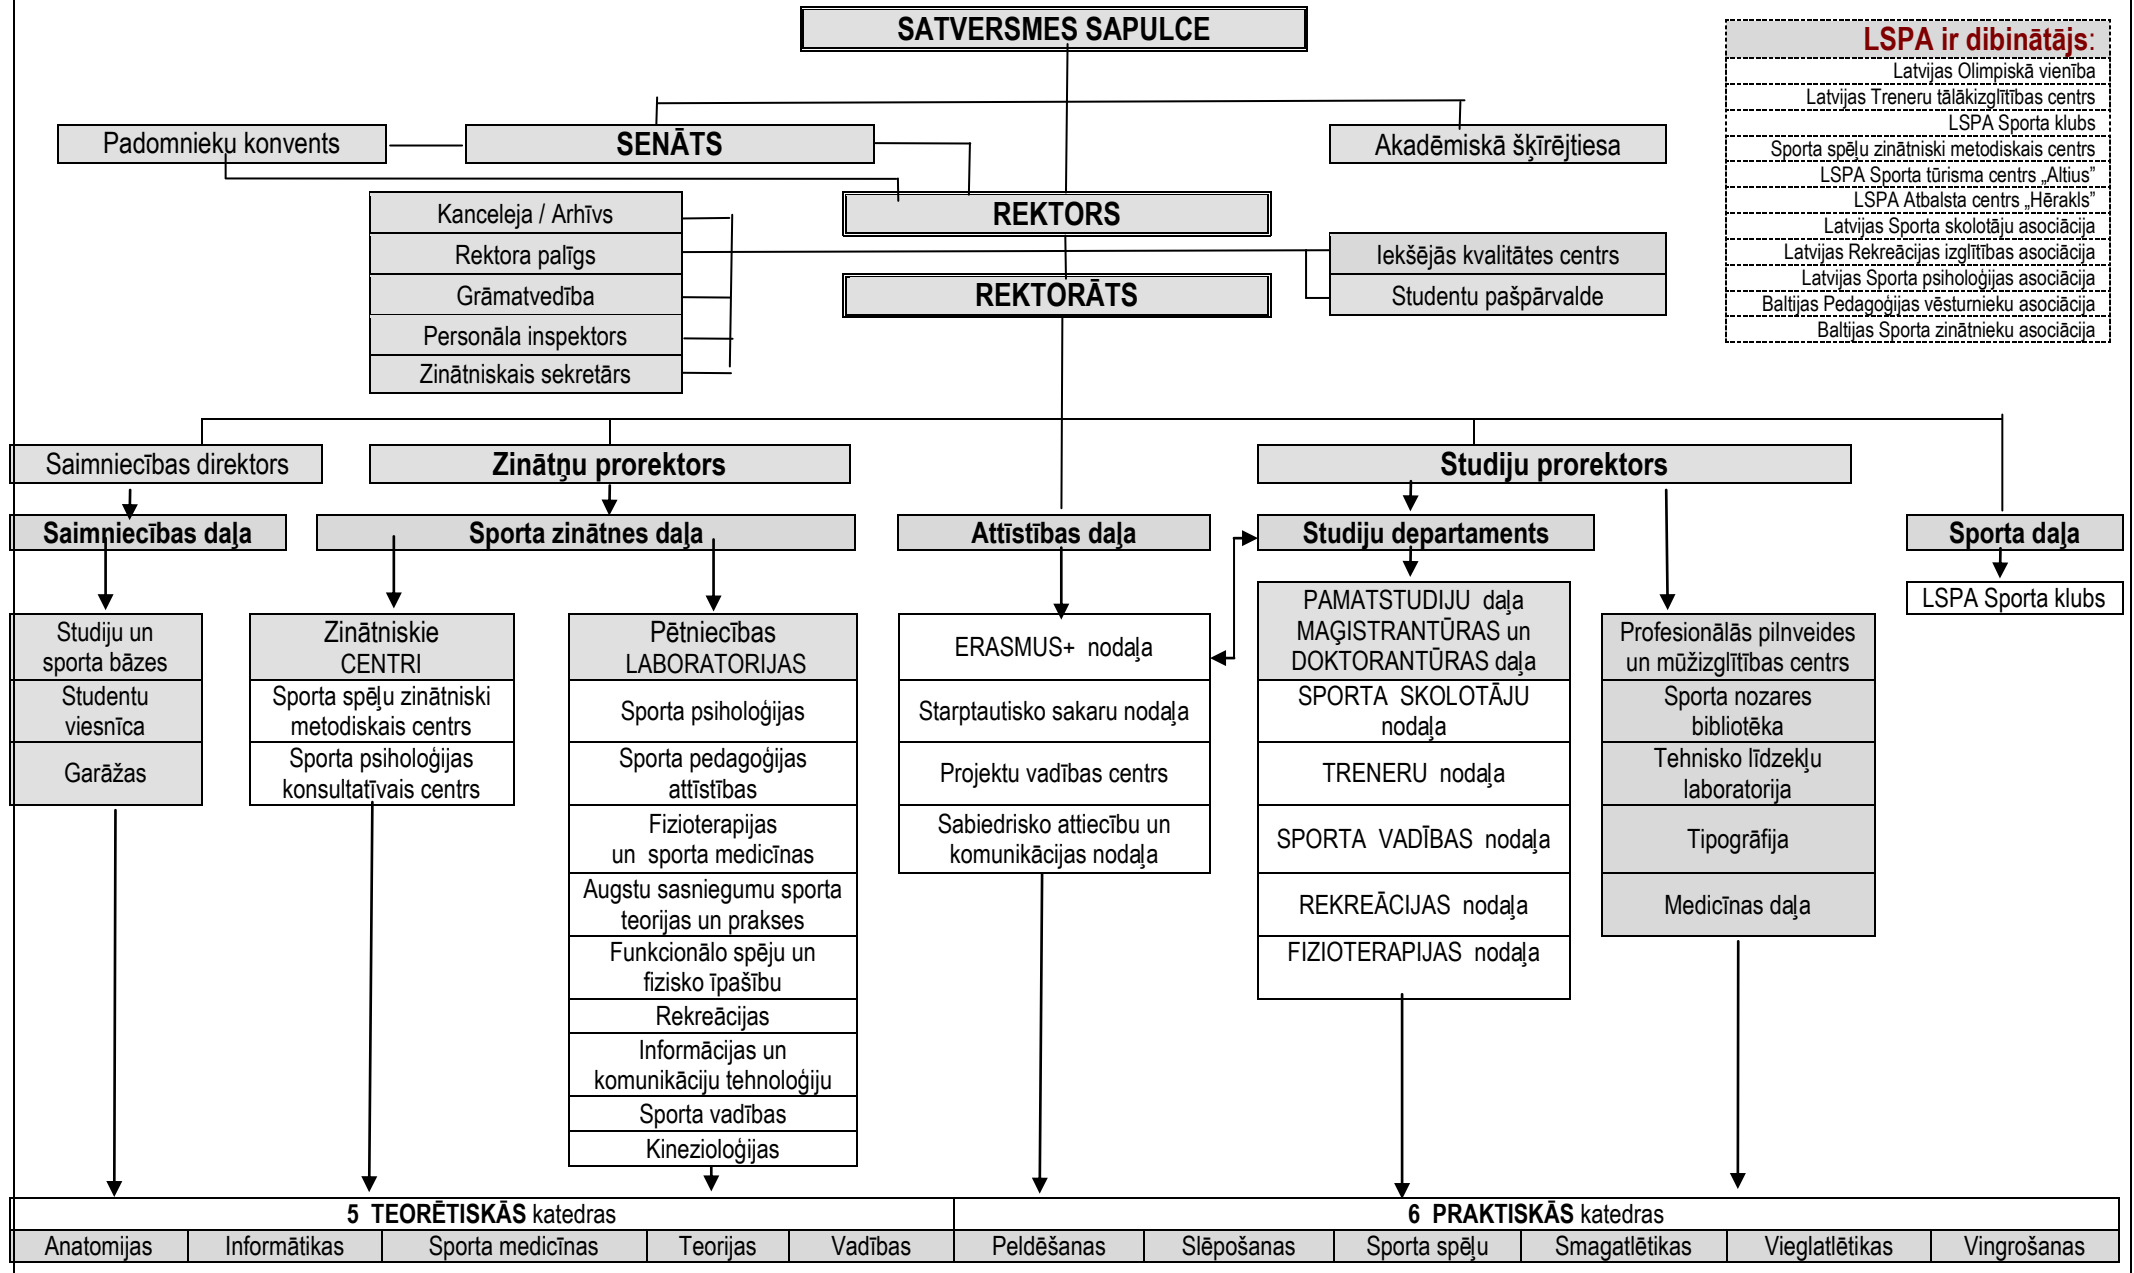

LATVIJAS SPORTA PEDAGOĢIJAS AKADEMĪJAS STRUKTŪRA

APSTIPRINĀTS
LSPA Senāta sēdē 09.04.2015.
sēdes protokols Nr.8

- LSPA ir dibinātājs:**
- Latvijas Olimpiskā vienība
 - Latvijas Treneru tālākizglītības centrs
 - LSPA Sporta klubs
 - Sporta spēļu zinātniski metodiskais centrs
 - LSPA Sporta tūrisma centrs „Altius”
 - LSPA Atbalsta centrs „Hērakls”
 - Latvijas Sporta skolotāju asociācija
 - Latvijas Rekreācijas izglītības asociācija
 - Latvijas Sporta psiholoģijas asociācija
 - Baltijas Pedagoģijas vēsturnieku asociācija
 - Baltijas Sporta zinātnieku asociācija